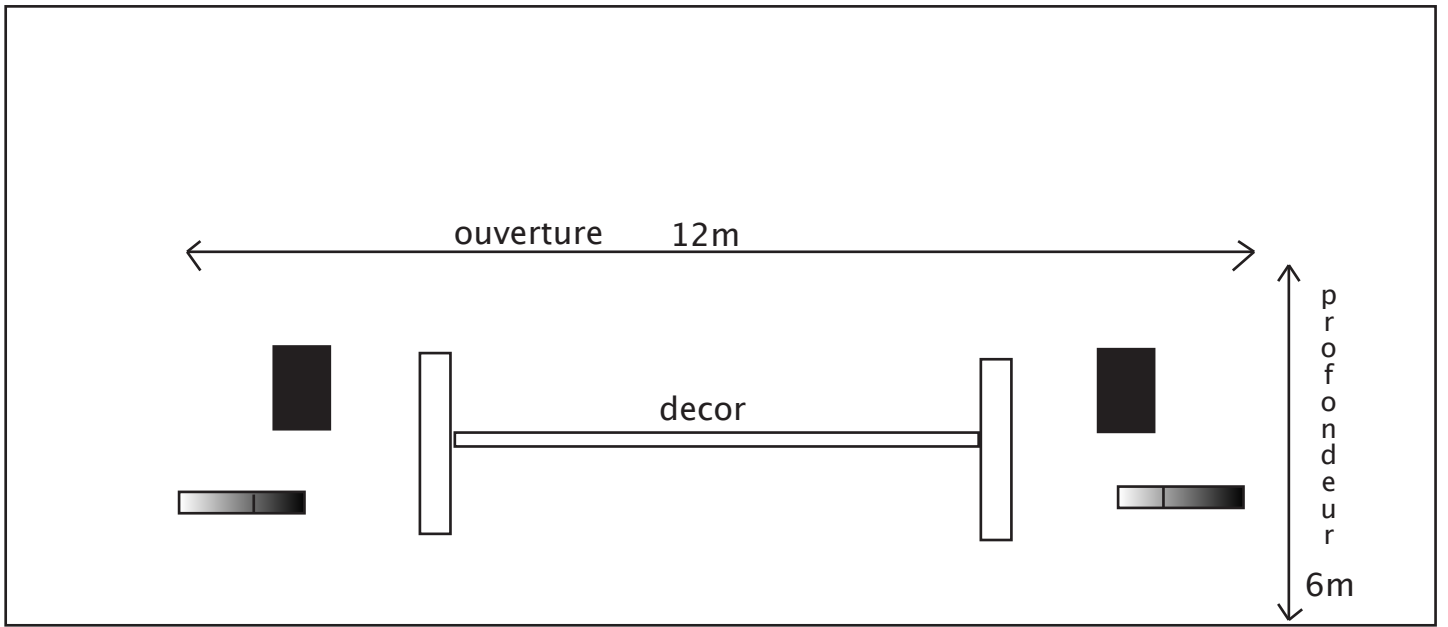

plateau

son (enceintes)

3 découpes

régie son + batterie (musique)

public

12 PC 1000 watts

perche lumière

plan d'implantation salle lézartikal