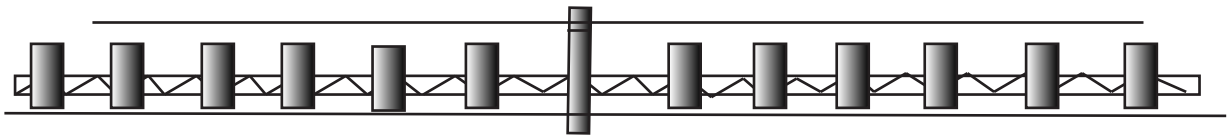

plateau

son (enceintes)

3 découpes

régie son + batterie (musique)

public

12 PC 1000 watts

perche lumière

plan d'implantation salle lézartikal